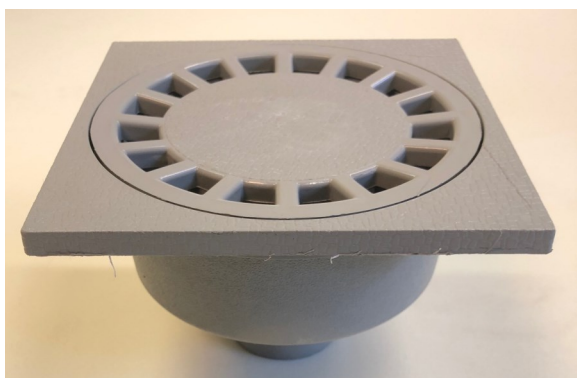

# ASD-Bodenabläufe

## Artikeldetail

- ASD - Bodenablauf mit Auslauf vertikal.  
Material PVC zementgrau.  
Syphon - ASD avec écoulement vertical,  
en PVC gris

Artikel Nr. Art. N°	Aussenmass E Dimensions de l'en- combrement E	∅ d	sFr. / Stück FS / pce.	Verpackung Emballage
700.001	100 x 100	50	33.40	12 Stück / Karton
700.002	150 x 150	50	42.50	12 Stück / Karton
700.003	200 x 200	75	59.50	6 Stück / Karton
700.004	200 x 200	110	66.10	8 Stück / Karton
700.005	250 x 250	75	90.60	6 Stück / Karton
700.006	250 x 250	110	106.80	6 Stück / Karton
700.007	300 x 300	110	156.50	6 Stück / Karton

- ASD - Bodenablauf mit Auslauf horizon-  
tal. Material PVC zementgrau.  
Syphon - ASD avec écoulement horizon-  
tal, en PVC gris

Artikel Nr. Art. N°	Aussenmass E Dimensions de l'en- combrement E	∅ d	sFr. / Stück FS / pce.	Verpackung Emballage
700.008	100 x 100	50	41.00	12 Stück / Karton
700.009	150 x 150	50	55.30	12 Stück / Karton
700.010	200 x 200	75	76.90	6 Stück / Karton
700.011	200 x 200	110	88.60	6 Stück / Karton
700.012	250 x 250	110	144.60	6 Stück / Karton
700.013	300 x 300	110	158.90	6 Stück / Karton