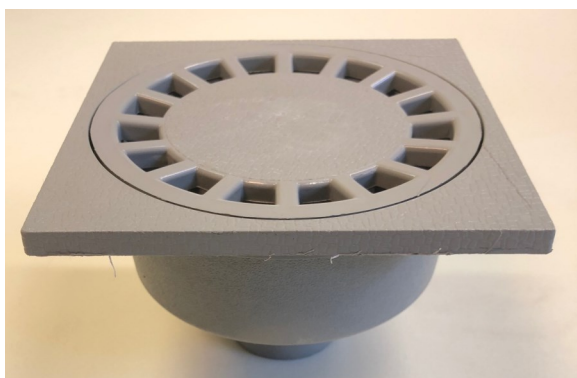

ASD-Bodenabläufe

Artikeldetail

- ASD - Bodenablauf mit Auslauf vertikal.
Material PVC zementgrau.
Syphon - ASD avec écoulement vertical,
en PVC gris

Artikel Nr. Art. N°	Aussenmass E Dimensions de l'en- combrement E	∅ d	sFr. / Stück FS / pce.	Verpackung Emballage
700.001	100 x 100	50	32.50	12 Stück / Karton
700.002	150 x 150	50	40.20	12 Stück / Karton
700.003	200 x 200	75	56.50	6 Stück / Karton
700.004	200 x 200	110	64.30	8 Stück / Karton
700.005	250 x 250	75	87.30	6 Stück / Karton
700.006	250 x 250	110	102.80	6 Stück / Karton
700.007	300 x 300	110	150.80	6 Stück / Karton

- ASD - Bodenablauf mit Auslauf horizon-
tal. Material PVC zementgrau.
Syphon - ASD avec écoulement horizon-
tal, en PVC gris

Artikel Nr. Art. N°	Aussenmass E Dimensions de l'en- combrement E	∅ d	sFr. / Stück FS / pce.	Verpackung Emballage
700.008	100 x 100	50	41.00	12 Stück / Karton
700.009	150 x 150	50	55.30	12 Stück / Karton
700.010	200 x 200	75	76.90	6 Stück / Karton
700.011	200 x 200	110	88.60	6 Stück / Karton
700.012	250 x 250	110	144.60	6 Stück / Karton
700.013	300 x 300	110	158.90	6 Stück / Karton