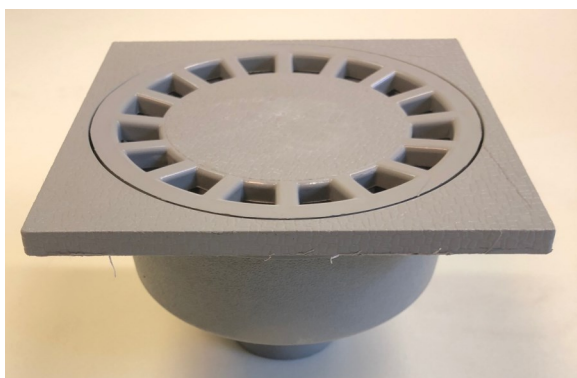

# ASD-Bodenabläufe

## Artikeldetail

- ASD - Bodenablauf mit Auslauf vertikal.  
Material PVC zementgrau.  
Syphon - ASD avec écoulement vertical,  
en PVC gris

Artikel Nr. Art. N°	Aussenmass E Dimensions de l'en- combrement E	ø d	sFr. / Stück FS / pce.	Verpackung Emballage
700.001	100 x 100	50	30.70	12 Stück / Karton
700.002	150 x 150	50	38.20	12 Stück / Karton
700.003	200 x 200	75	53.80	6 Stück / Karton
700.004	200 x 200	110	61.20	8 Stück / Karton
700.005	250 x 250	75	83.10	6 Stück / Karton
700.006	250 x 250	110	97.50	6 Stück / Karton
700.007	300 x 300	110	143.30	6 Stück / Karton

- ASD - Bodenablauf mit Auslauf horizon-  
tal. Material PVC zementgrau.  
Syphon - ASD avec écoulement horizon-  
tal, en PVC gris

Artikel Nr. Art. N°	Aussenmass E Dimensions de l'en- combrement E	ø d	sFr. / Stück FS / pce.	Verpackung Emballage
700.008	100 x 100	50	39.90	12 Stück / Karton
700.009	150 x 150	50	52.50	12 Stück / Karton
700.010	200 x 200	75	73.20	6 Stück / Karton
700.011	200 x 200	110	84.30	6 Stück / Karton
700.012	250 x 250	110	137.50	6 Stück / Karton
700.013	300 x 300	110	151.00	6 Stück / Karton