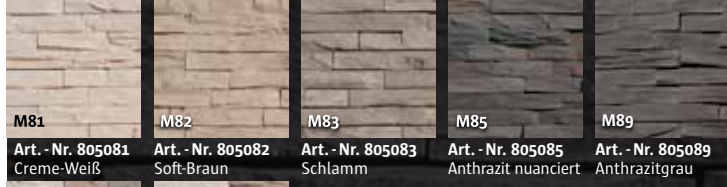

Murok Strato

Verpackt in Kartons
zu je 0,5 m²